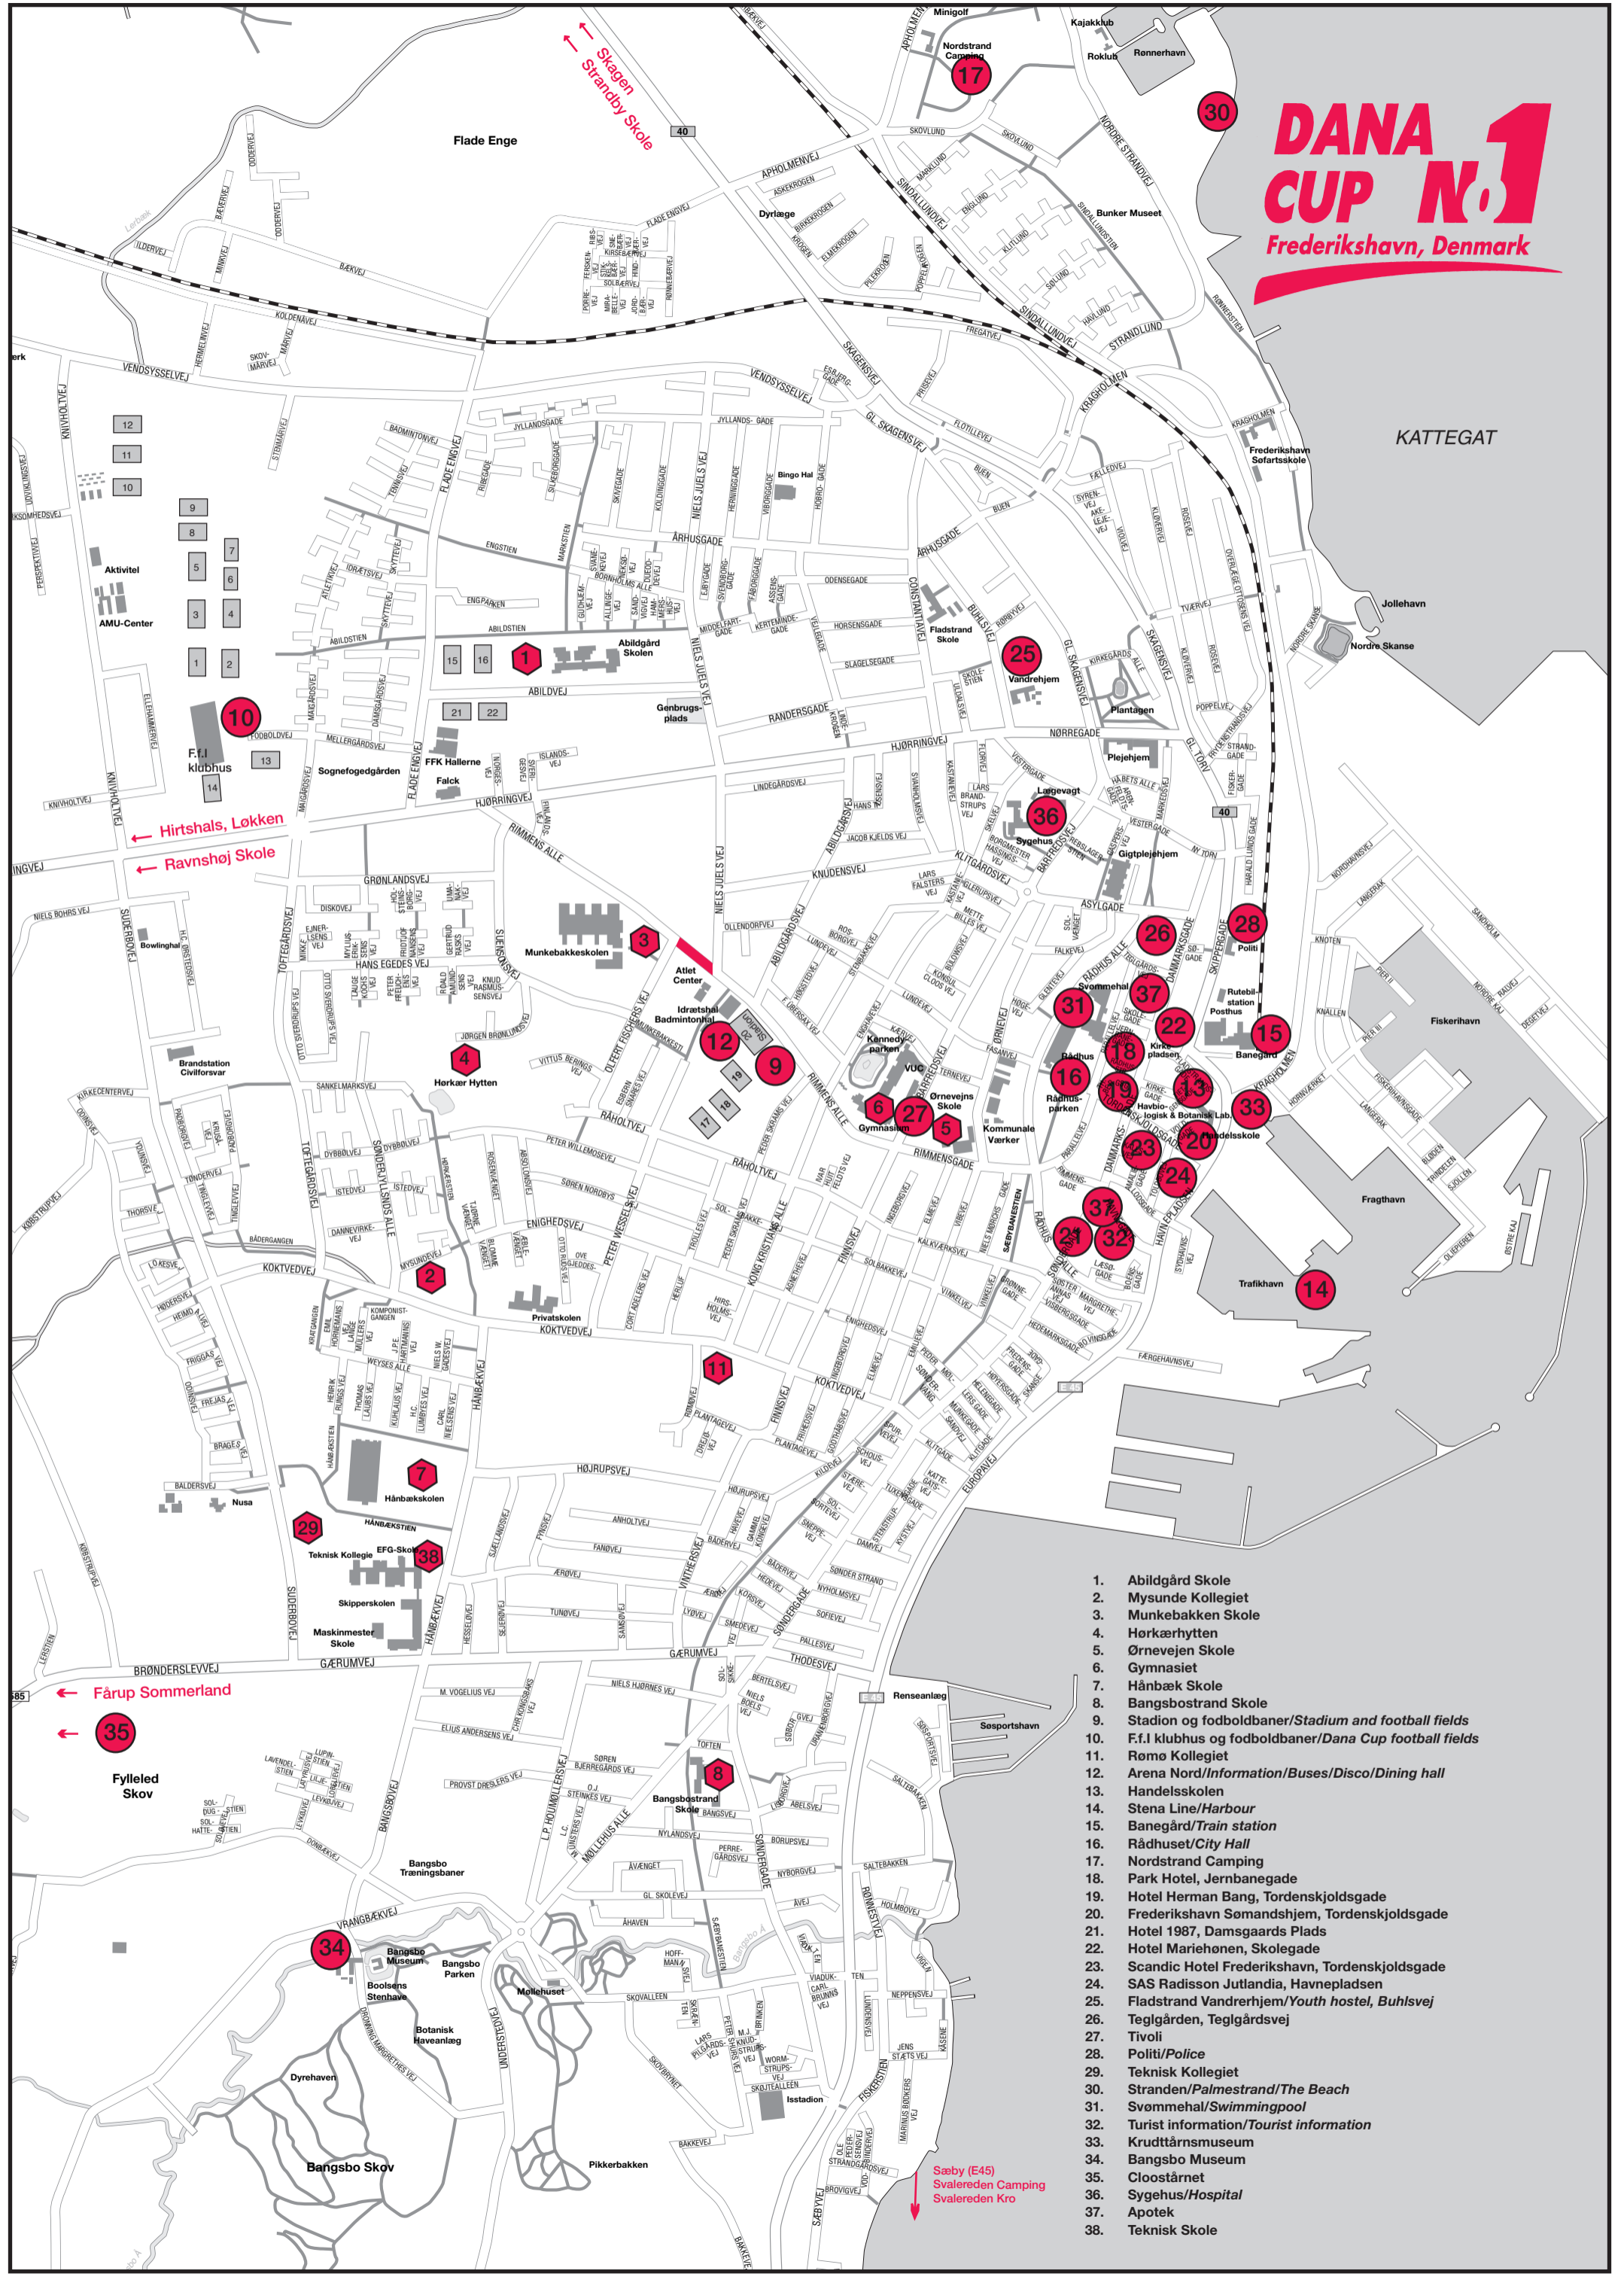

DANA CUP No. 1

Frederikshavn, Denmark

1. Abildgård Skole
2. Mysunde Kollegiet
3. Munkebakken Skole
4. Hørkærhytten
5. Ørnevejen Skole
6. Gymnasiet
7. Hånbæk Skole
8. Bangsbostrand Skole
9. Stadion og fodboldbaner/Stadium and football fields
10. F.f.I klubhus og fodboldbaner/Dana Cup football fields
11. Rømø Kollegiet
12. Arena Nord/Information/Buses/Disco/Dining hall
13. Handelsskolen
14. Stena Line/Harbour
15. Banegård/Train station
16. Rådhuset/City Hall
17. Nordstrand Camping
18. Park Hotel, Jernbanegade
19. Hotel Herman Bang, Tordenskjoldsgade
20. Frederikshavn Sømandshjem, Tordenskjoldsgade
21. Hotel 1987, Damsgaards Plads
22. Hotel Mariehønen, Skolegade
23. Scandic Hotel Frederikshavn, Tordenskjoldsgade
24. SAS Radisson Jutlandia, Havnepladsen
25. Fladstrand Vandrerhjem/Youth hostel, Buhlsvvej
26. Teglgården, Teglgårdsvej
27. Tivoli
28. Politi/Police
29. Teknisk Kollegiet
30. Stranden/Palmestrand/The Beach
31. Svømmehal/Swimmingpool
32. Turist information/Tourist information
33. Krudttårnmuseum
34. Bangsbo Museum
35. Cloostårnet
36. Sygehus/Hospital
37. Apotek
38. Teknisk Skole